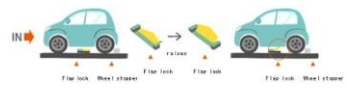

別紙 1 ICTサービスを組み込んだ「高機能自動販売機」の概要 (猿猴橋町第3駐車場)

サイネージ

無料公衆無線LANアクセスサービス

多言語翻訳機能 (QR Translator)

QR Translator

- ・日本語 ・英語 ・韓国語
- ・簡易中文 ・繁体中文

QR Translator

QR Translator

日本語

English

時間貸し駐車場のご利用方法
三井のリパークの時間貸し駐車場には、ロック板(フラップ)方式とゲート方式の2種類があります。安心・安全にご利用いただくために、あらかじめご利用方法をご確認ください。

ロック板(フラップ)方式のご利用方法
入庫時

How to use flap lock units
When entering:

ラッピングデザイン自動販売機