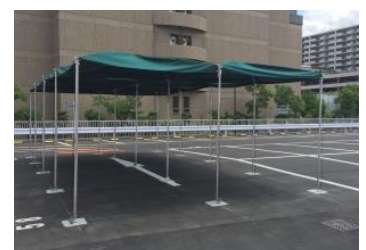

[組立式テント]

・災害用簡易トイレ（1台）

ベンチ内部に収納された簡易トイレで、簡易プライベートテントと共に設置することで、災害時に個室トイレとして利用できます。