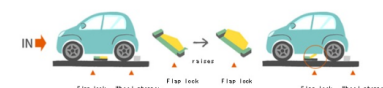

How to use the hourly parking

How to use flap lock units When entering: