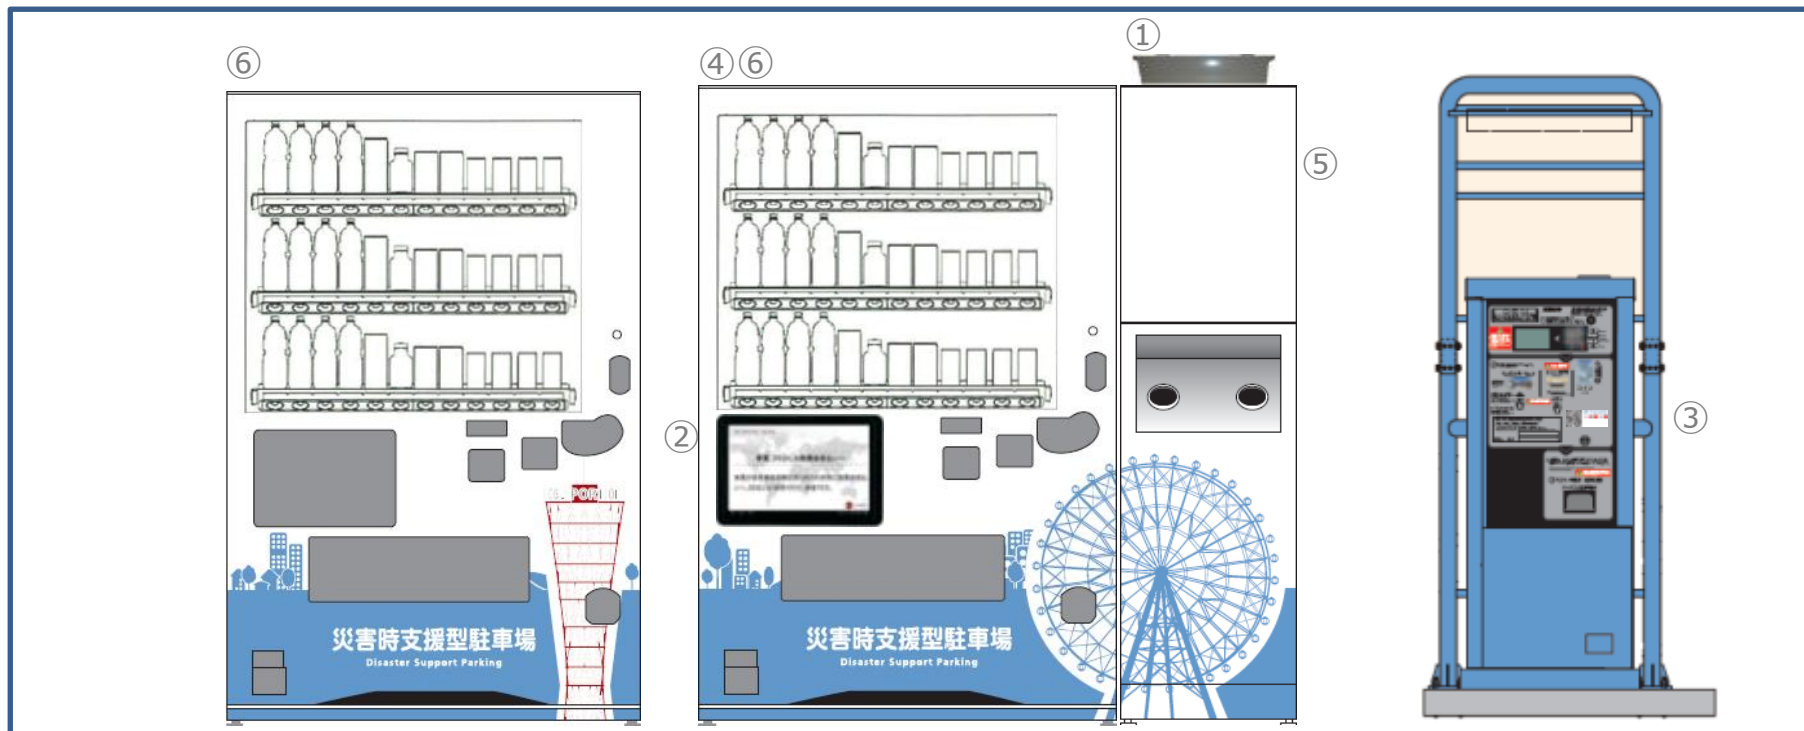

別紙 1 高性能自動販売機の概要

①無料Wi-Fi（ONU、APは収納BOXへ内蔵）

駐車場で無料でインターネット接続が可能

※一日最大60分（15分×4回）まで利用可能。
ご利用にはメールアドレスによるご登録が必要。

災害時には時間制限なくWi-Fi利用が可能となり、安否確認
や避難情報の取得が可能

※災害時の開放については、サービス提供事業者の判断により実施。

②サイネージ

ニュース、天気、近隣駐車場の満車・空車情報、
近隣店舗情報、災害情報など多彩なコンテンツを順次配信

③多言語翻訳（QR Translator）

スマートフォン等でQRコードを読み取ることで、ユーザ端末に
設定された言語にあわせ、駐車場利用方法等を翻訳して表示

※対象言語は別紙2を参照。

④災害支援自動販売機

電力供給が停止した際、自販機内蔵専用ワイヤーの操作により、
貯蔵飲料を無償で提供

⑤災害対策用備蓄品

ダストボックス上部の空きスペースに、カンパン、簡易トイレ、
レスキューシートを備蓄

⑥自販機ラッピング

ロック板(フラップ)方式のご利用方法 入庫時

- ロック板を乗り越えて、車室に入庫します。
- 一定時間が経過するとロック板が上昇し、タイヤがロックされます。
- ロック板の上昇を確認したら、入庫完了です。

How to use the hourly parking

There are two types of Mitsui Repark hourly parking spaces: flap lock units and gated units. Please check how to use each one to ensure your safety and ease.

How to use flap lock units When entering:

- Drive over the flap lock and position the car inside the parking stall.
- After a certain period of time, the flap will raise and lock the wheels.
- Verify that the flap has been raised to complete parking.