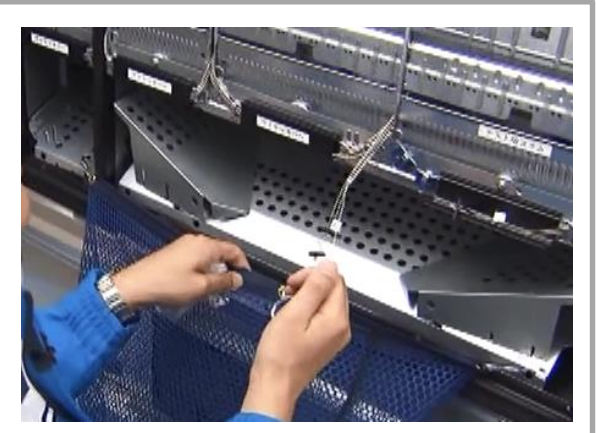

別紙 1 各機能を組み合わせた高機能自動販売機等の概要 (1 / 2)

<p>①無料Wi-Fiサービス (鹿児島市Wi-Fi Lite)</p>	<p>駐車場内にて無料でインターネット接続が可能。 ※ 1回最大30分間(1日8回まで)利用可能。ご利用にはメールアドレスによるご登録が必要。 災害時には時間制限なくWi-Fi利用が可能となり、安否確認や避難情報の取得が可能。 ※災害時の開放については、サービス提供事業者の判断により実施。 ※本サービスは通信の暗号化を行っておりません。 ※利用範囲は周囲の環境等により異なりますが、アクセスポイントの近辺です。</p>
<p>②ラッピングデザイン自動販売機</p>	<p>観光名所など地域の特色をあしらったオリジナルデザインをラッピング。</p>
<p>③多言語翻訳機能 (QR Translator)</p>	<p>精算機に貼付されたQRコードをスマートフォンなどの携帯端末で読み取ることで、ユーザー端末に設定された言語にあわせて、あらかじめ翻訳された駐車場の利用方法などを表示。</p>
<p>④デジタルサイネージ</p>	<p>テルウェル東日本の提供するクラウド型サイネージサービスと60インチの大型ディスプレイにより、鹿児島市が提供する観光情報やイベント情報、駐車場の設備情報などを配信。筐体には、観光名所など地域の特色をあしらったオリジナルデザインをラッピング (一部拠点)。</p>
<p>⑤観光案内板</p>	<p>近隣の観光地情報を記載した地図を案内板として掲示 (一部拠点)。</p>

※イメージです

⑥ 災害対策用備蓄品

⑦ 災害支援自動販売機
(ワイヤー操作による貯蔵飲料提供の場合)

※イメージです

<p>⑥ 災害対策用備蓄品</p>	<p>ダストボックス上部の空きスペースを活用し、カンパン、簡易トイレ、レスキューシートなどの災害対策用品を備蓄（一部拠点）。</p>
<p>⑦ 災害支援自動販売機</p>	<p>地震などの災害時に電力供給が停止した際、自動販売機内蔵専用ワイヤーの操作、または内蔵バッテリーの作動により、貯蔵飲料を無償で提供可能（一部拠点）。</p>